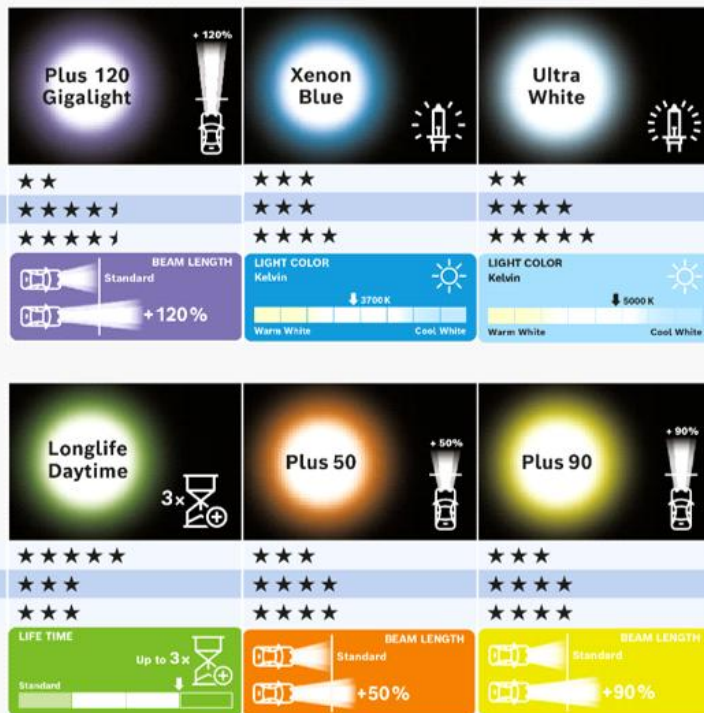

3		50819	2 LAMPES PURE LIGHT R10W	5
3		TOP 50820	2 LAMPES PURE LIGHT C5W	5
3		50821	2 LAMPES PURE LIGHT T4W	5
3		TOP 50822	2 LAMPES PURE LIGHT W5W	5
3		TOP 50823	2 LAMPES PURE LIGHT W3W	5
3		50824	2 LAMPES PURE LIGHT 1,2W W2x4,6D	5
3		50825	2 LAMPES PURE LIGHT K10W	5
3		TOP 50826	2 LAMPES PURE LIGHT H6W	5
4		TOP 50830	2 LAMPES PURE LIGHT W16W 12V	5
4		TOP 50831	2 LAMPES PURE LIGHT W21/5W 12V	5

La bonne lampe pour quasiment tous les besoins

BOSCH
Des technologies pour la vie